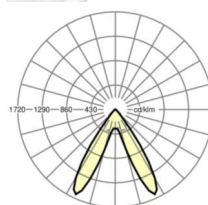

электротехника

Балласт	Электронный драйвер (1 штука)
Мощность системы	53W
сетевое напряжение	230V/50Hz
класс энергосбережения/Источник света	D

Оптика

Оснастка	LED, цветопередача/оттенок света CRI ≥ 80 / 4000K
Допуск для координаты цветности (MacAdam)	3SDCM
Фотобиологическая безопасность (светильник)	RG1
Номинальный световой поток	8267lm
Срок службы LED	50000h L80/B10 (Tq 35°C)
светоотдача светильников	156lm/W
Угол излучения	70° (C0) / 90° (C90)
UGR поп./вдоль	20.4 / 19.1

Механика

цвет корпуса	белый стандартный для электротехники RAL 9016
размеры (LxWxH/DxH)	1531mm x 55mm x 37mm
вес (нетто)	1.9kg
Вид монтажа	сборка трековых систем, световая структура

DEEP-LINK

<https://www.regiolux.de/ru/article/19462004030>

Ссылка	LED 8000lm 840
ηLB	100 %
Φ ↓/↑	99 % / 1 %
UGR поп./вдоль	20.4 / 19.1

размеры

L	1531 mm	Длина
B	55 mm	Ширина
H	37 mm	Высота